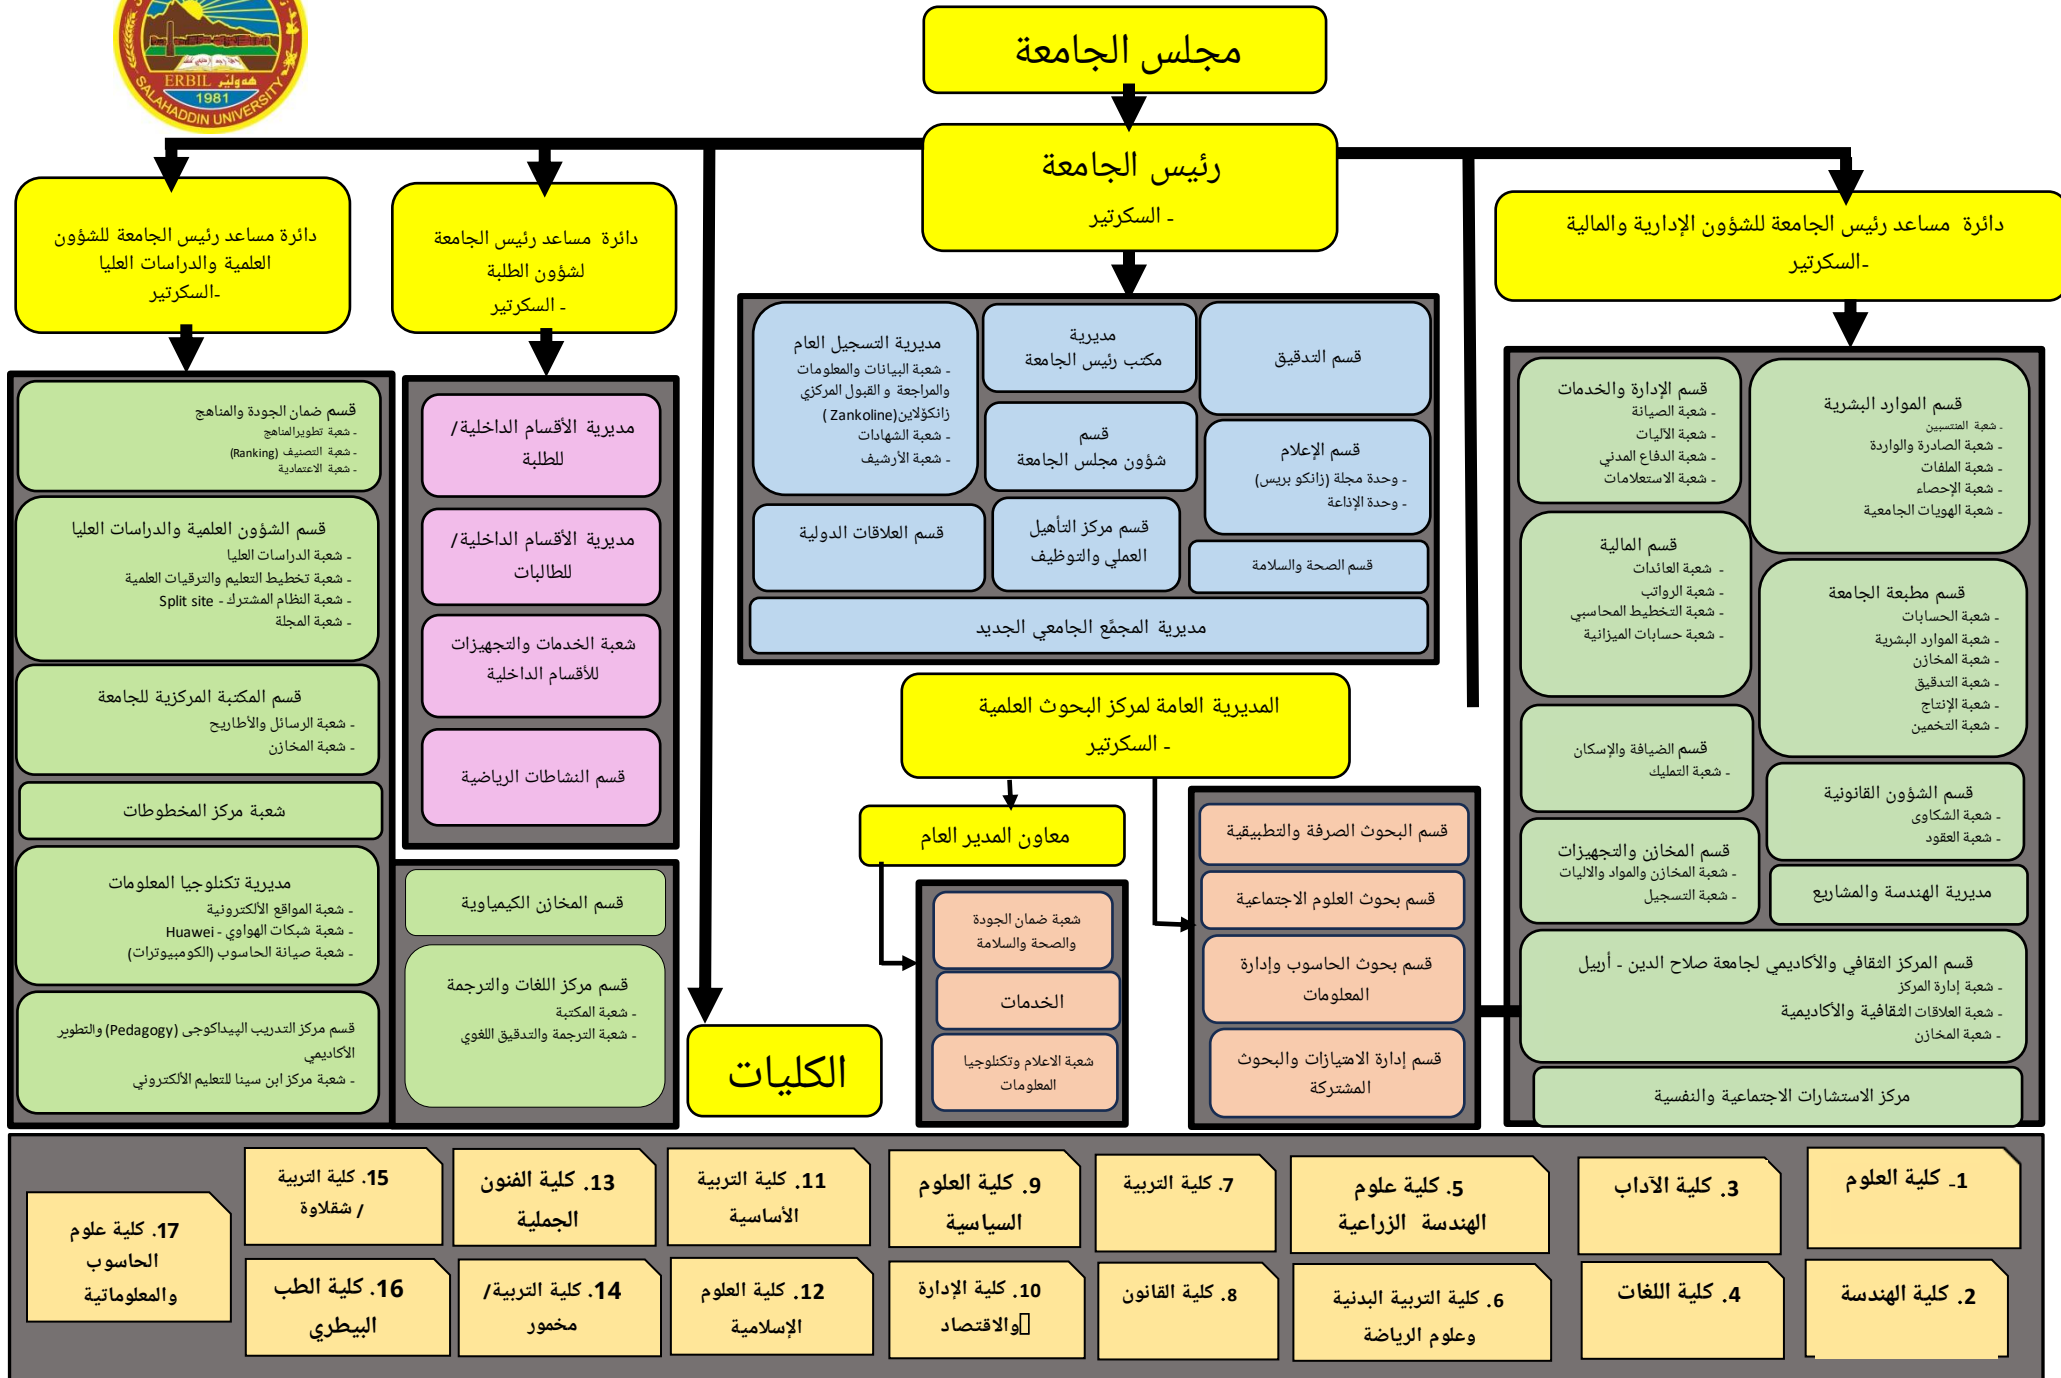

الهيكل الإداري لجامعة صلاح الدين - أربيل

المحتوى رئيس الجامعة والدوائر المرتبطة به
المديرية والاقسام المرتبطة بمساعد رئيس الجامعة للشؤون الإدارية والمالية
المديرية والاقسام المرتبطة بمساعد رئيس الجامعة لشؤون الطلبة
المديرية والاقسام المرتبطة بمساعد رئيس الجامعة للشؤون العلمية والدراسات العليا
الكليات